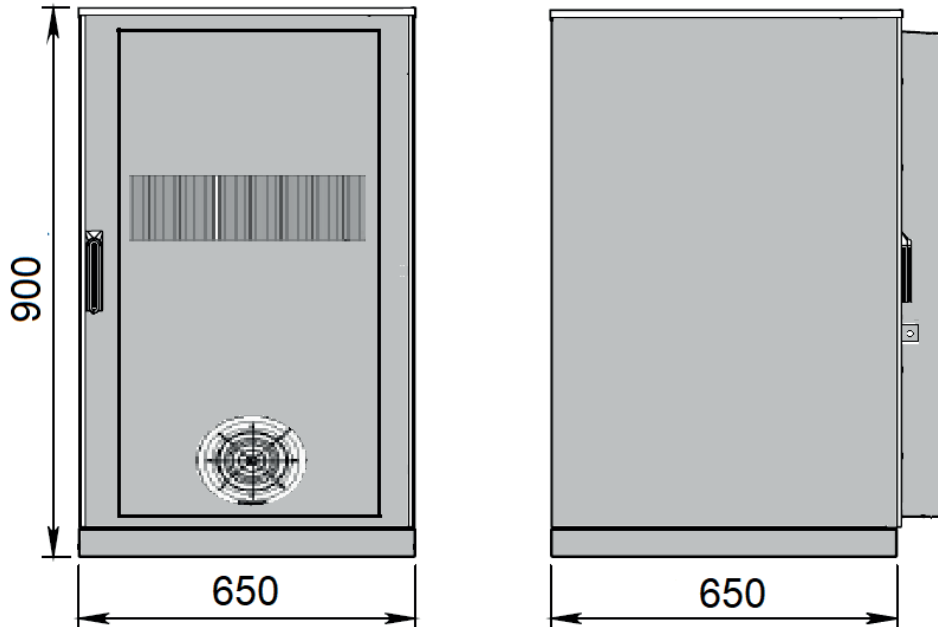

El Gabinete Split Equipment modelo GT48-HEX80W/K-01 se utiliza escenarios al aire libre.

Características

- Alto nivel de protección: IP55
- Puerta incorporada del sistema de control de temperatura, fácil de mantener, limpiar y reemplazar.
- Fuerte diseño antirrobo: puerta incrustada, bisagra oculta, cerradura de 3 puntos y candado de soporte.
- Se puede apilar sobre el gabinete de batería distribuida GT48-TEC 200W/K-01.

Escenarios de aplicación

- Sitio inalámbrico al aire libre.
- Sitio de transmisión al aire libre.
- Línea de comunicación empresarial al aire libre.

Detalles

GT48-HEX80W/K-01		
SISTEMA	Dimensiones	650mm (W) × 650mm (D) × 900mm (H) (sin incluir la base)
	Peso	≤50kg (sin módulo rectificador)
	Modo de Enfriamiento	Intercambiador de Calor 850W
	Modo de Instalación	Puesta a tierra / techo / pared contra / apilamiento con armario de batería
	Modo de Cableado	En la parte inferior (Ingreso/Salida por abajo)
	Modo de Mantenimiento	Frontal
	Nivel de Ruido	GR487-Ruido ≤ 65dBA
	Nivel de Protección	IP55
	Espacio de la Batería	N/A
	Espacio de Usuario	17UR
	MTBF	250,000 horas
AMBIENTE	Temperatura de Funcionamiento	-40°C ~ + 45°C (+ radiación solar)
	Temperatura de Almacenamiento	-40°C ~ +70°C
	Humedad de Funcionamiento	5% ~ 95% (sin condensación)
	Altitud	0~4000m
ALARMAS	Salida de Alarma	Alarma de humo
	Salida de Alarma	Alarma de puerta
	Salida de Alarma	Alarma de humo
	Puerto de Comunicaciones	RS485/Dry contact
ACCESORIOS	Luminaria	Luminaria Led accionada por un SW al abrir la puerta
	Soporte para Baterías	2 bandejas para 2BB de 200Ah, 300kg de resistencia
	Pernos de Anclaje	1 Kit
	Seguridad	1 Chapa de seguridad con porta candado
	Patas	1 Kit de 4 patas con sus pernos galvanizadas en caliente