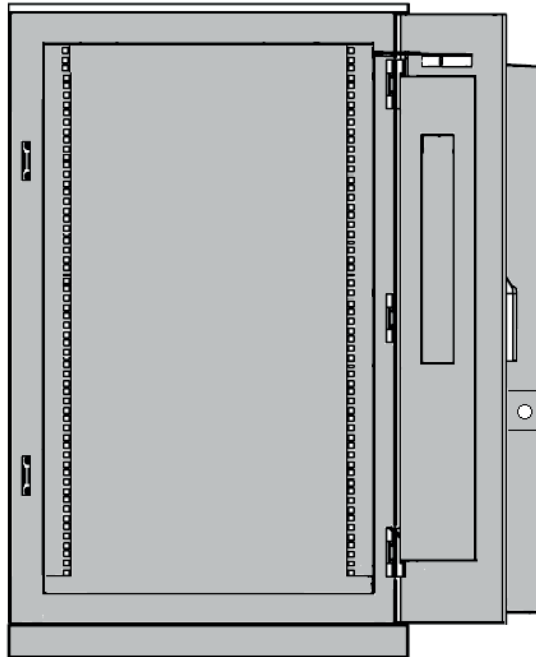

Gabinete modular para transmisión Modelo GT48-HEX80W/K-01

Introducción

El Gabinete Kaise Split Equipment modelo GT48-HEX80W/K-01 en el cual adopta un bastidor normalizado para equipos de 19" y un Intercambiador de Calor de 85W/K, proporciona 17UR de espacio para el usuario, puede ser utilizado para alojar equipos inalámbricos y de transmisión en el sitio.

El Gabinete Split Equipment modelo GT48-HEX80W/K-01 se utiliza escenarios al aire libre.

Características

- Alto nivel de protección: IP55
- Puerta incorporada del sistema de control de temperatura, fácil de mantener, limpiar y reemplazar.
- Fuerte diseño antirrobo: puerta incrustada, bisagra oculta, cerradura de 3 puntos y candado de soporte.
- Se puede apilar sobre el gabinete de batería distribuida GT48-TEC 200W/K-01.